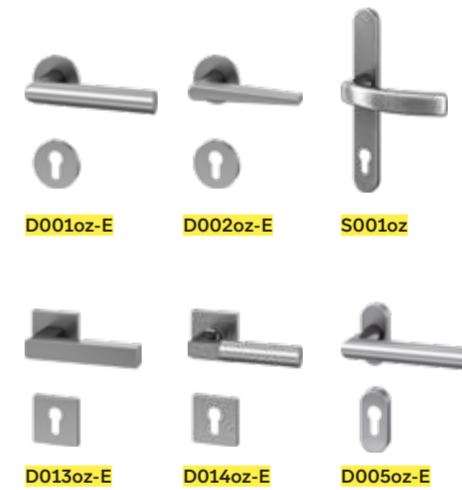

FARBEN WIRKEN - UND WIE!

Wählen Sie aus den 10 verschiedenen Aktionsfarben Ihre Variante

NEU:
FARBEN KÖNNEN
MITEINANDER
KOMBINIERT
WERDEN

GRIFF IST NICHT GLEICH GRIFF

INNEN-DRÜCKER

AUSSEN-ROSETTEN

NEU

BLACK IS BEAUTIFUL!

Mit der WERU Black Edition können Sie zusätzlich schwarze Lisenen oder Intarsien sowie weitere schwarze Außengriffe, schwarze Innendrücker und schwarze Rosetten wählen, um Ihrer Haustür einen besonders exklusiven Look zu verleihen.